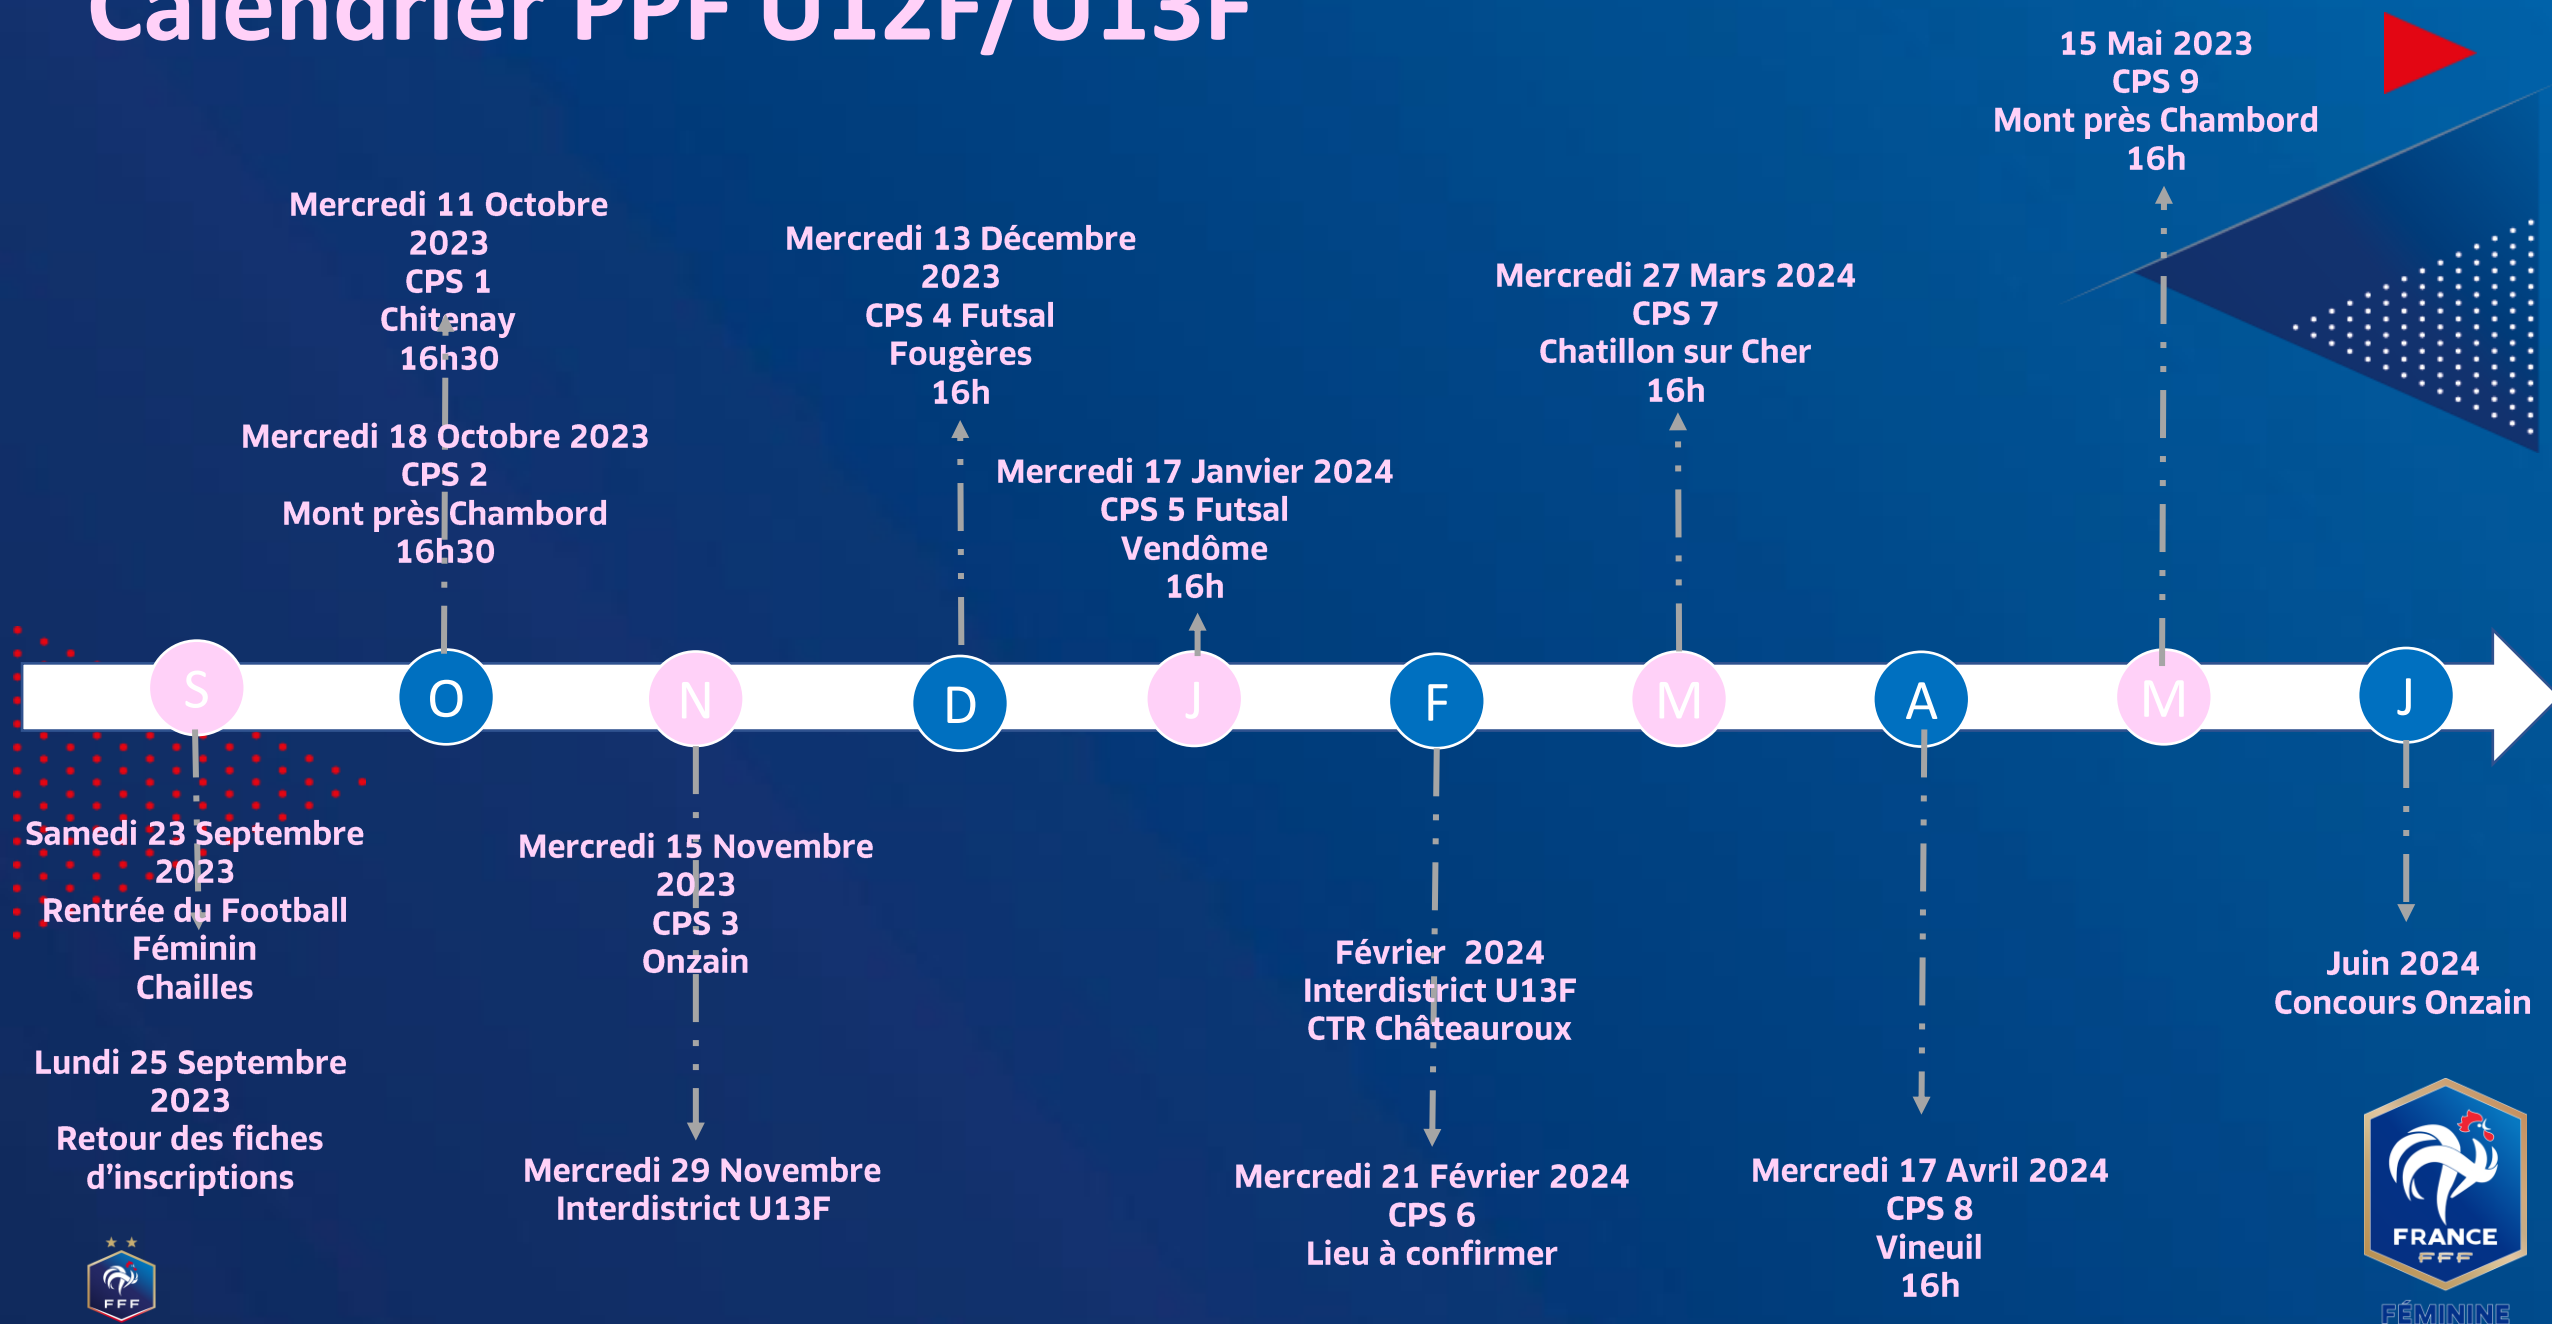

Calendrier PPF U12F/U13F