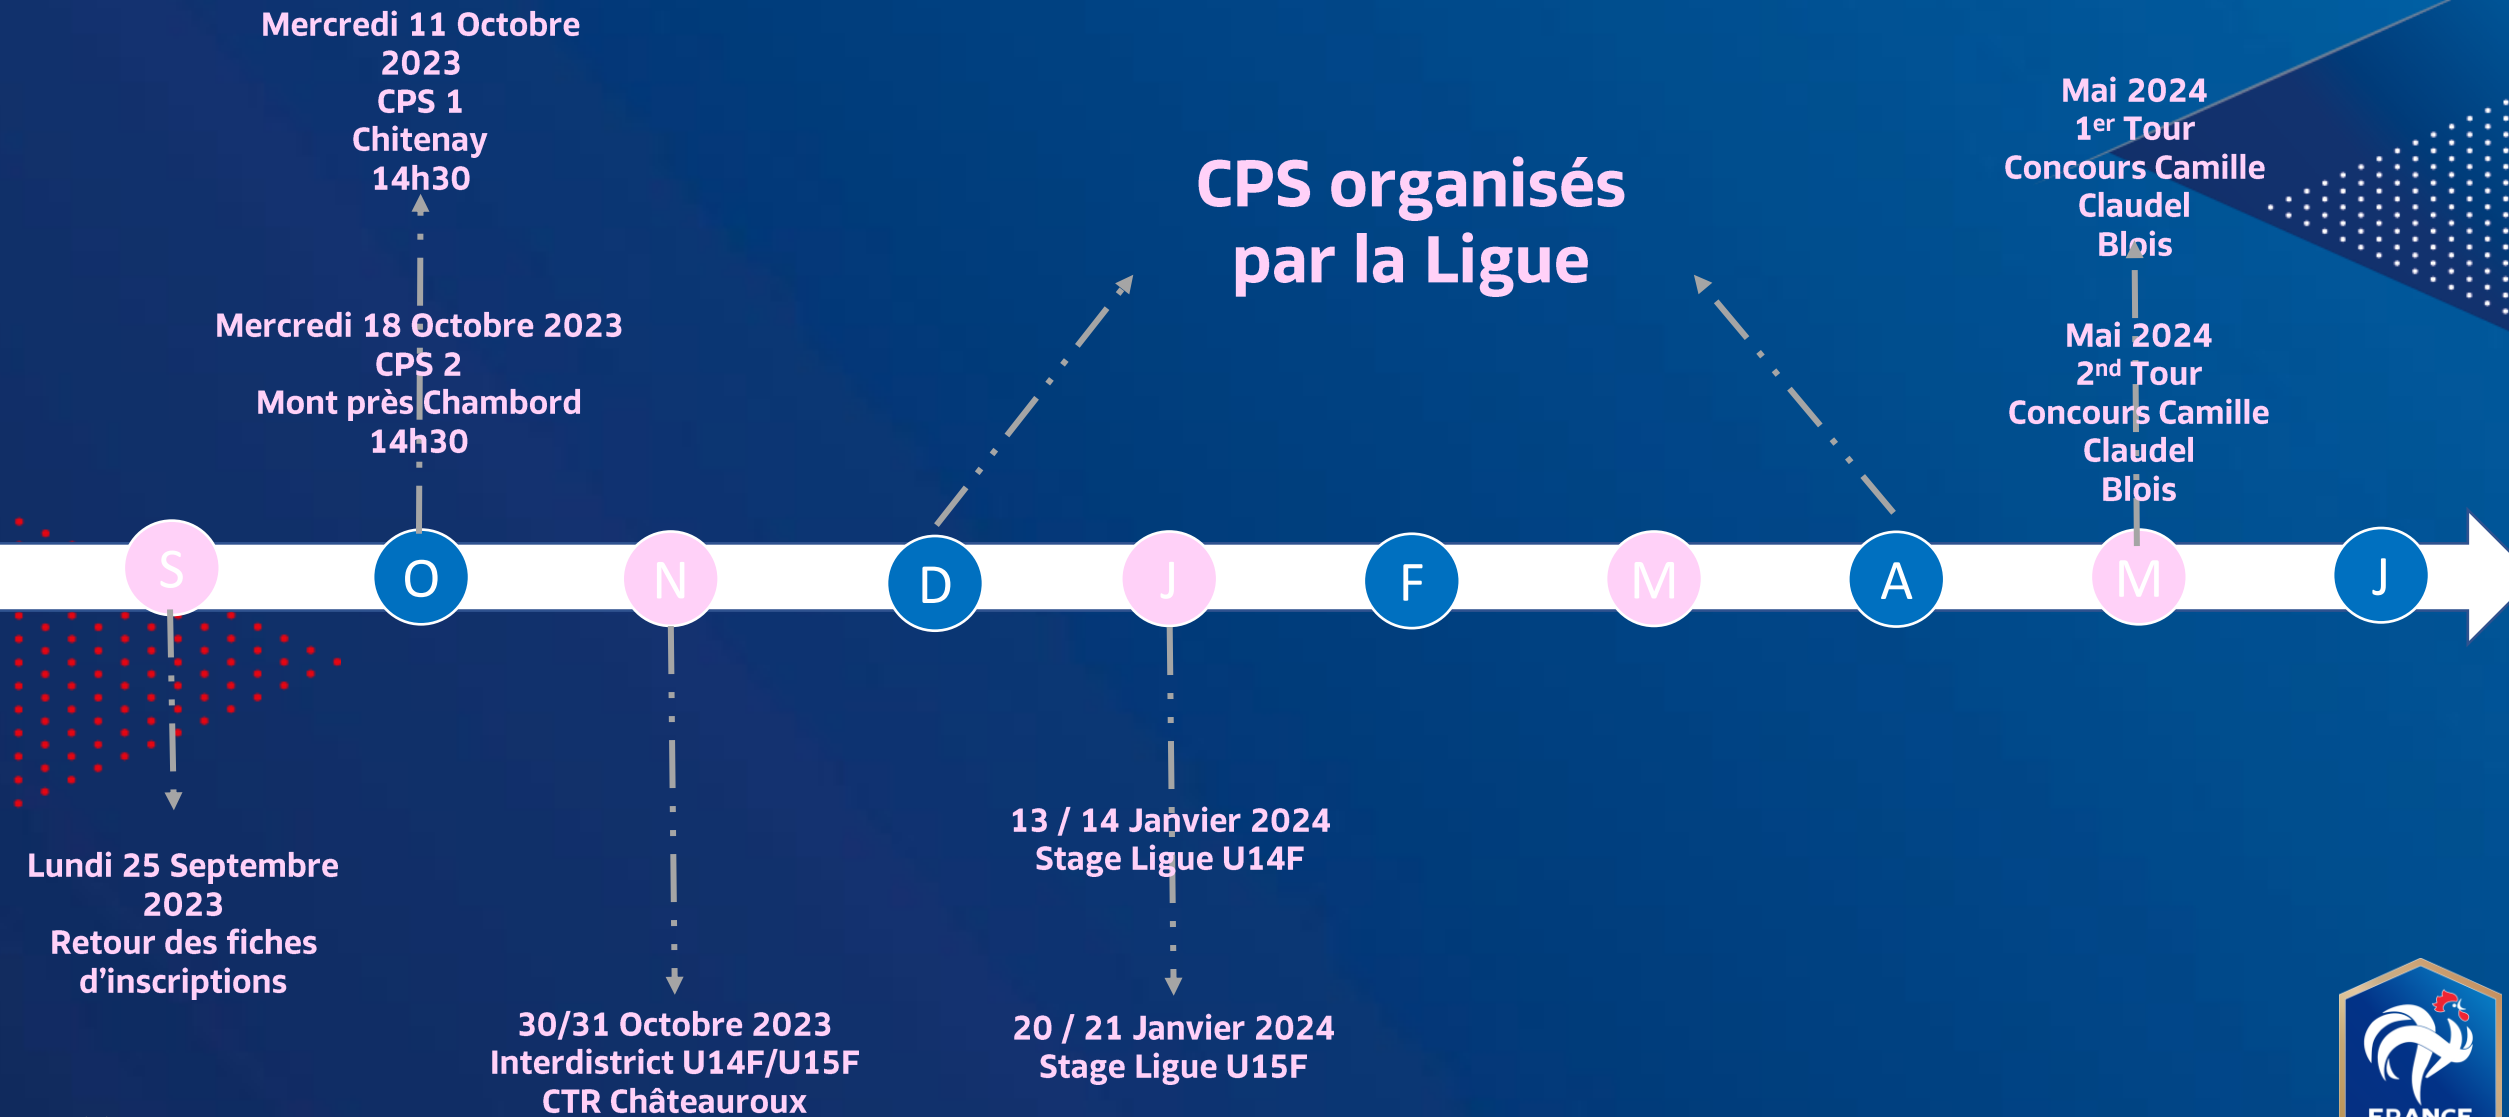

Calendrier PPF U14F/U15F

FÉMININE