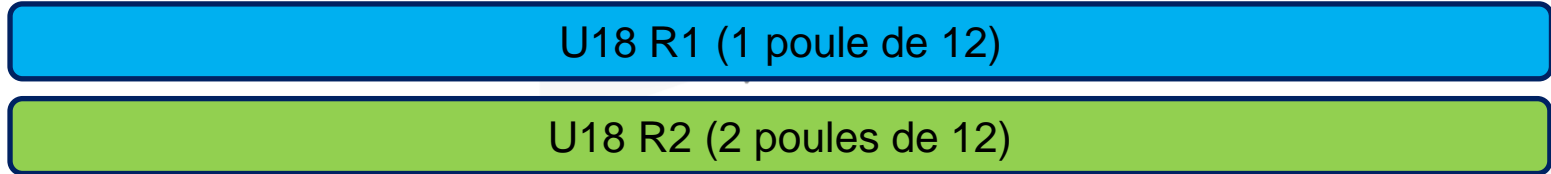

Volontariats
ligue

Décembre

U17
Dept.

sur Volontariats en juillet 2021

U17 D1

1 poule de 10 équipes
(Matchs A/R)

*Les équipes U17 non retenues au
volontariats doivent s'inscrire en
compétition U18*

U18
Reg.