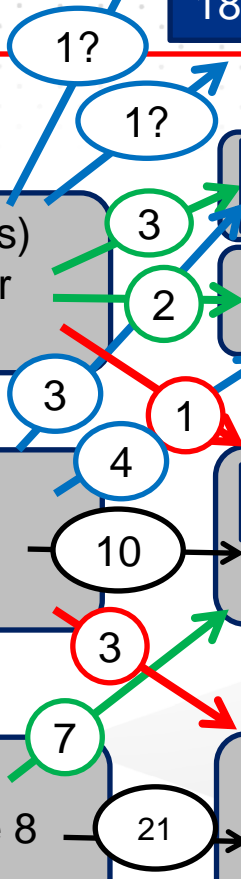

18 U13 R2 (3 poules de 6)

18 U12 R1 (3 poules de 6)

Avoir une équipe identifiée U12 + volontariat ligue

sur Volontariats en juillet 2021

D1
1 poule de 8 (7 Matchs simples)
Montée au niveau U13 R2 sur
Volontariat Ligue

6 Poule A (6 équipes)
(Matchs A/R) **D1**

6 Poule B (6 équipes)
(Matchs A/R) **D1**

sur Volontariats en août 2021

D2
3 poule(s) de 8 équipes
(7 Matchs Simples)

18 3 poules de 6 équipes
(Matchs A/R) **D2**

D3
X poule(s) de X équipes
Préférence pour des poules de 8
(7 matchs)

X X poule(s) de X
Préférence pour des poules de 6 **D3**

Dept.

Reg.

Septembre

U15 R1 (1 poule de 12)

U14 R1 et U14 R2 (1 poule de 12)

2

U15 Bi-départemental

Juin

sur Volontariats en juillet 2021

D1

1 poule de 8
(7 matchs simples)

Décembre

3

4