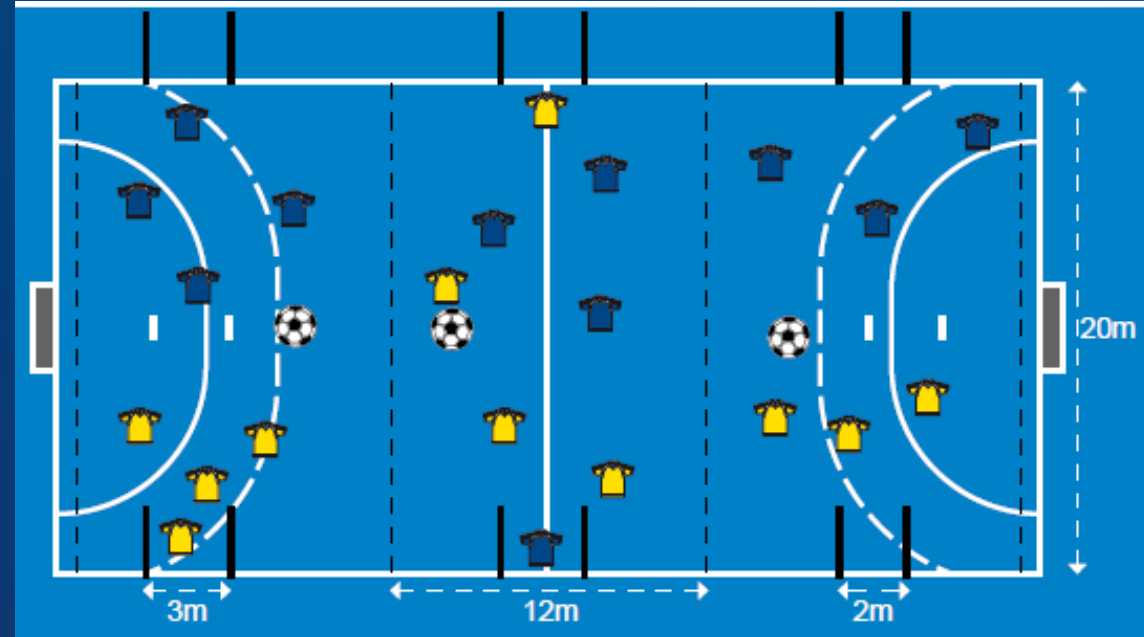

District de Loir-et-Cher de Football

Plateau de Noël avec 3 terrains

PRATIQUE: 4c4 avec gardien

TEMPS DE JEU: 5x10 min

ESPACE DE JEU: 12m x 20m

BUT : 3m (But foot à l'école)

FAIRE VENIR LE GOÛTER PAR LE PÈRE NOËL POUR RENDRE CE PLATEAU PLUS FESTIF