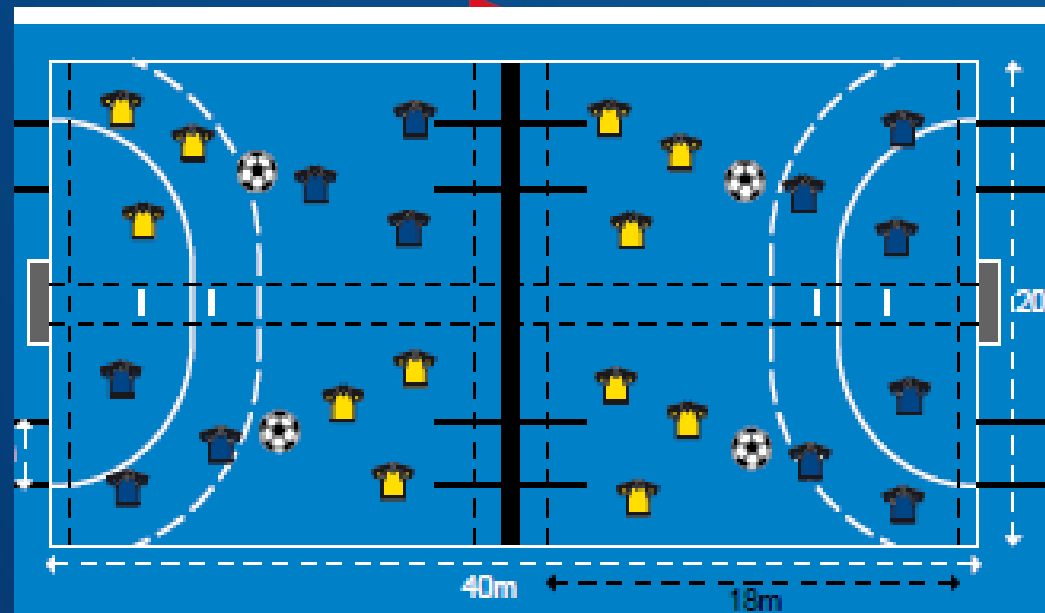

Un père Noël en chocolat sera offert à tous les joueurs, ils devront être récupérés au District par les clubs qui accueillent le plateau

District de Loir-et-Cher de Football

Plateau de Noël avec 4 terrains

PRATIQUE: 3c3 sans gardien

TEMPS DE JEU: 5x10 min

ESPACE DE JEU: 10m x 18m

BUT : 3m (But foot à l'école)

FAIRE VENIR LE GOÛTER PAR LE PÈRE NOËL POUR RENDRE CE PLATEAU PLUS FESTIF

Un père Noël en chocolat sera offert à tous les joueurs, ils devront être récupérés au District par les clubs qui accueillent le plateau