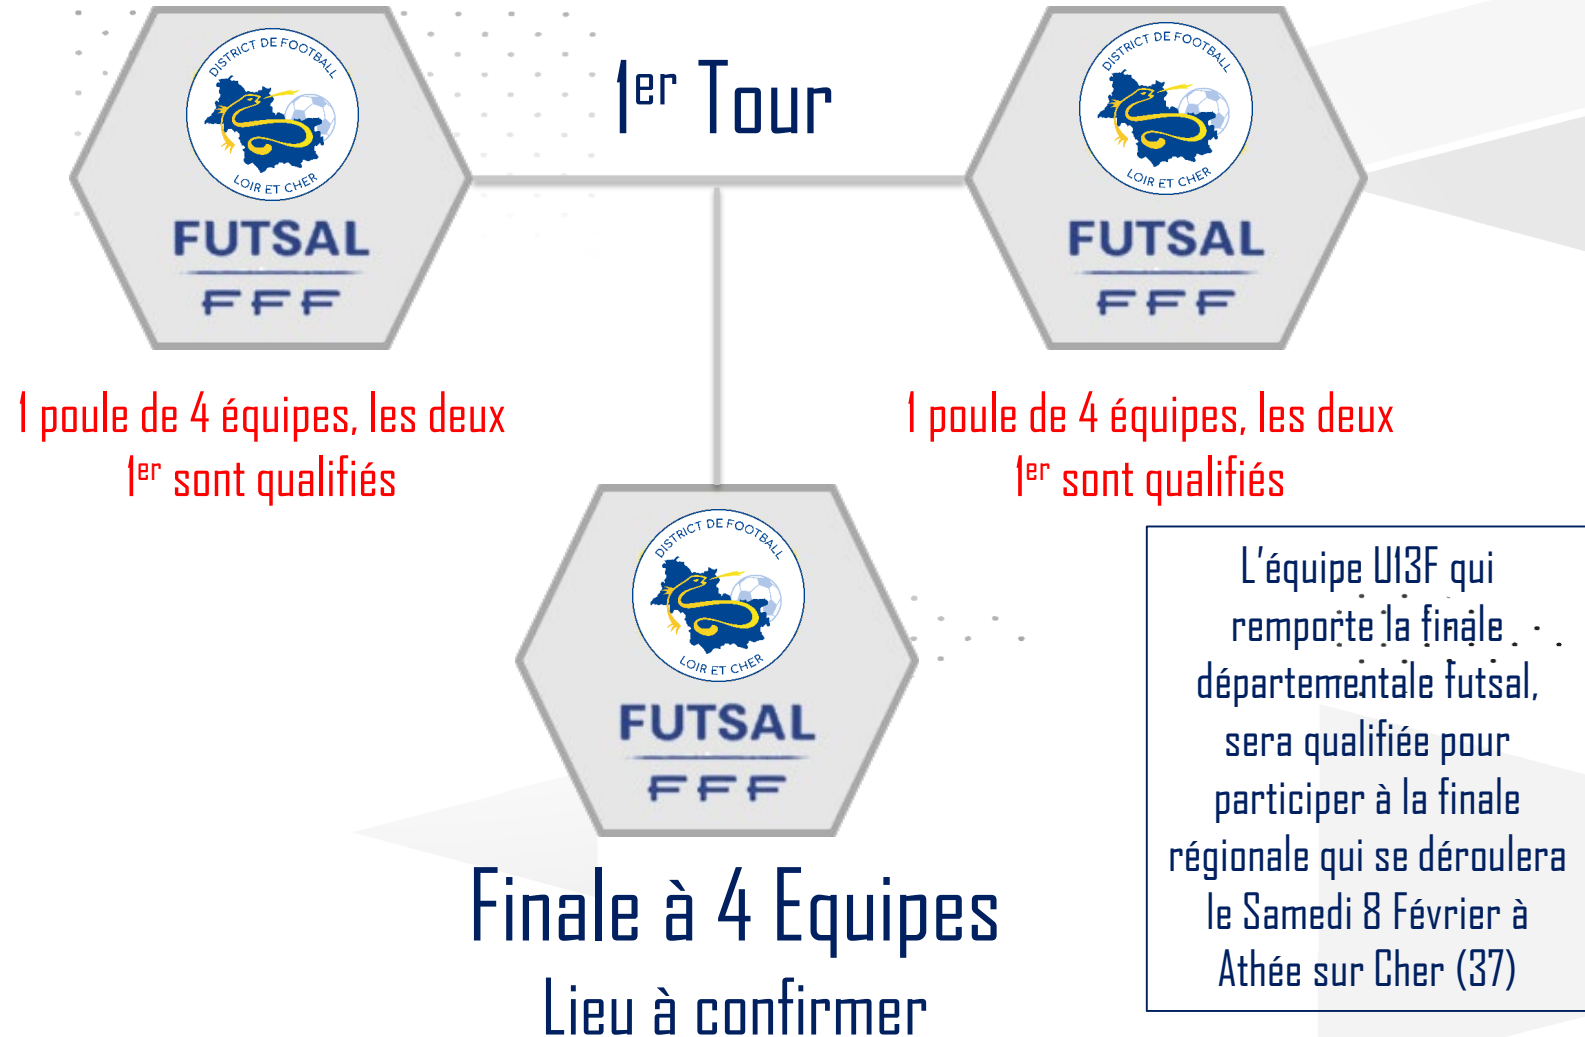

Coupe Futsal U13F

Equipes inscrites en U13F

Ouzouer CA 1

St Amand AV

Ville/Clercs

Chailles/Candé AS 1

Chailles/Candé AS 2

Chailles/Candé AS 3

St Martin US

Villebarou ES