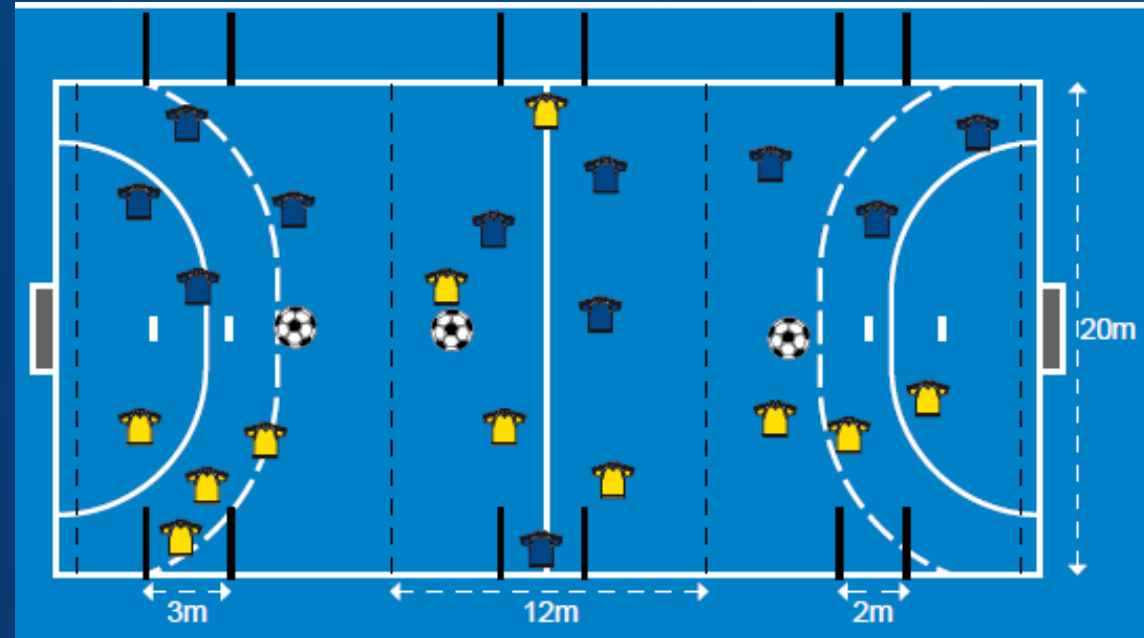

Plateau de Noël avec 3 terrains

PRATIQUE: 4c4 avec gardien

TEMPS DE JEU: 5x10 min

ESPACE DE JEU: 12m x 20m

BUT : 3m (But foot à l'école)

FAIRE VENIR LE GOÛTER PAR LE PÈRE NOËL POUR RENDRE CE PLATEAU PLUS FESTIF

Un père Noël en chocolat sera offert à tous les joueurs, ils devront être récupérés au District par les clubs qui accueillent le plateau

Plateau de Noël avec 4 terrains

PRATIQUE: 3c3 sans gardien

TEMPS DE JEU: 5x10 min