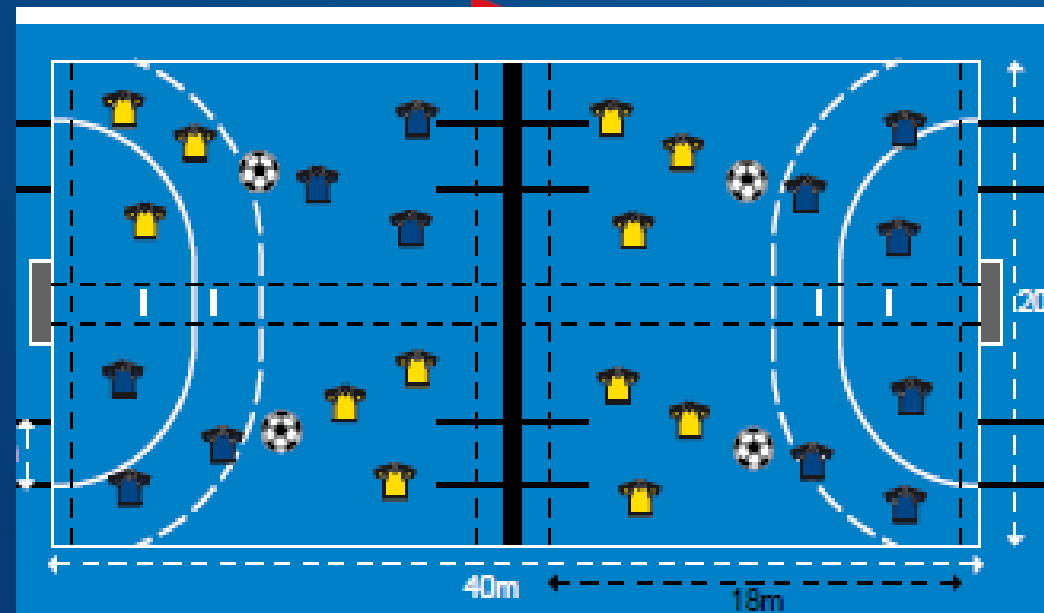

Un père Noël en chocolat sera offert à tous les joueurs, ils devront être récupérés au District par les clubs qui accueillent le plateau

Plateau de Noël avec 4 terrains

PRATIQUE: 3c3 sans gardien

TEMPS DE JEU: 5x10 min

ESPACE DE JEU: 10m x 18m

BUT : 3m (But foot à l'école)

FAIRE VENIR LE GOÛTER PAR LE PÈRE NOËL POUR RENDRE CE PLATEAU PLUS FESTIF

Un père Noël en chocolat sera offert à tous les joueurs, ils devront être récupérés au District par les clubs qui accueillent le plateau