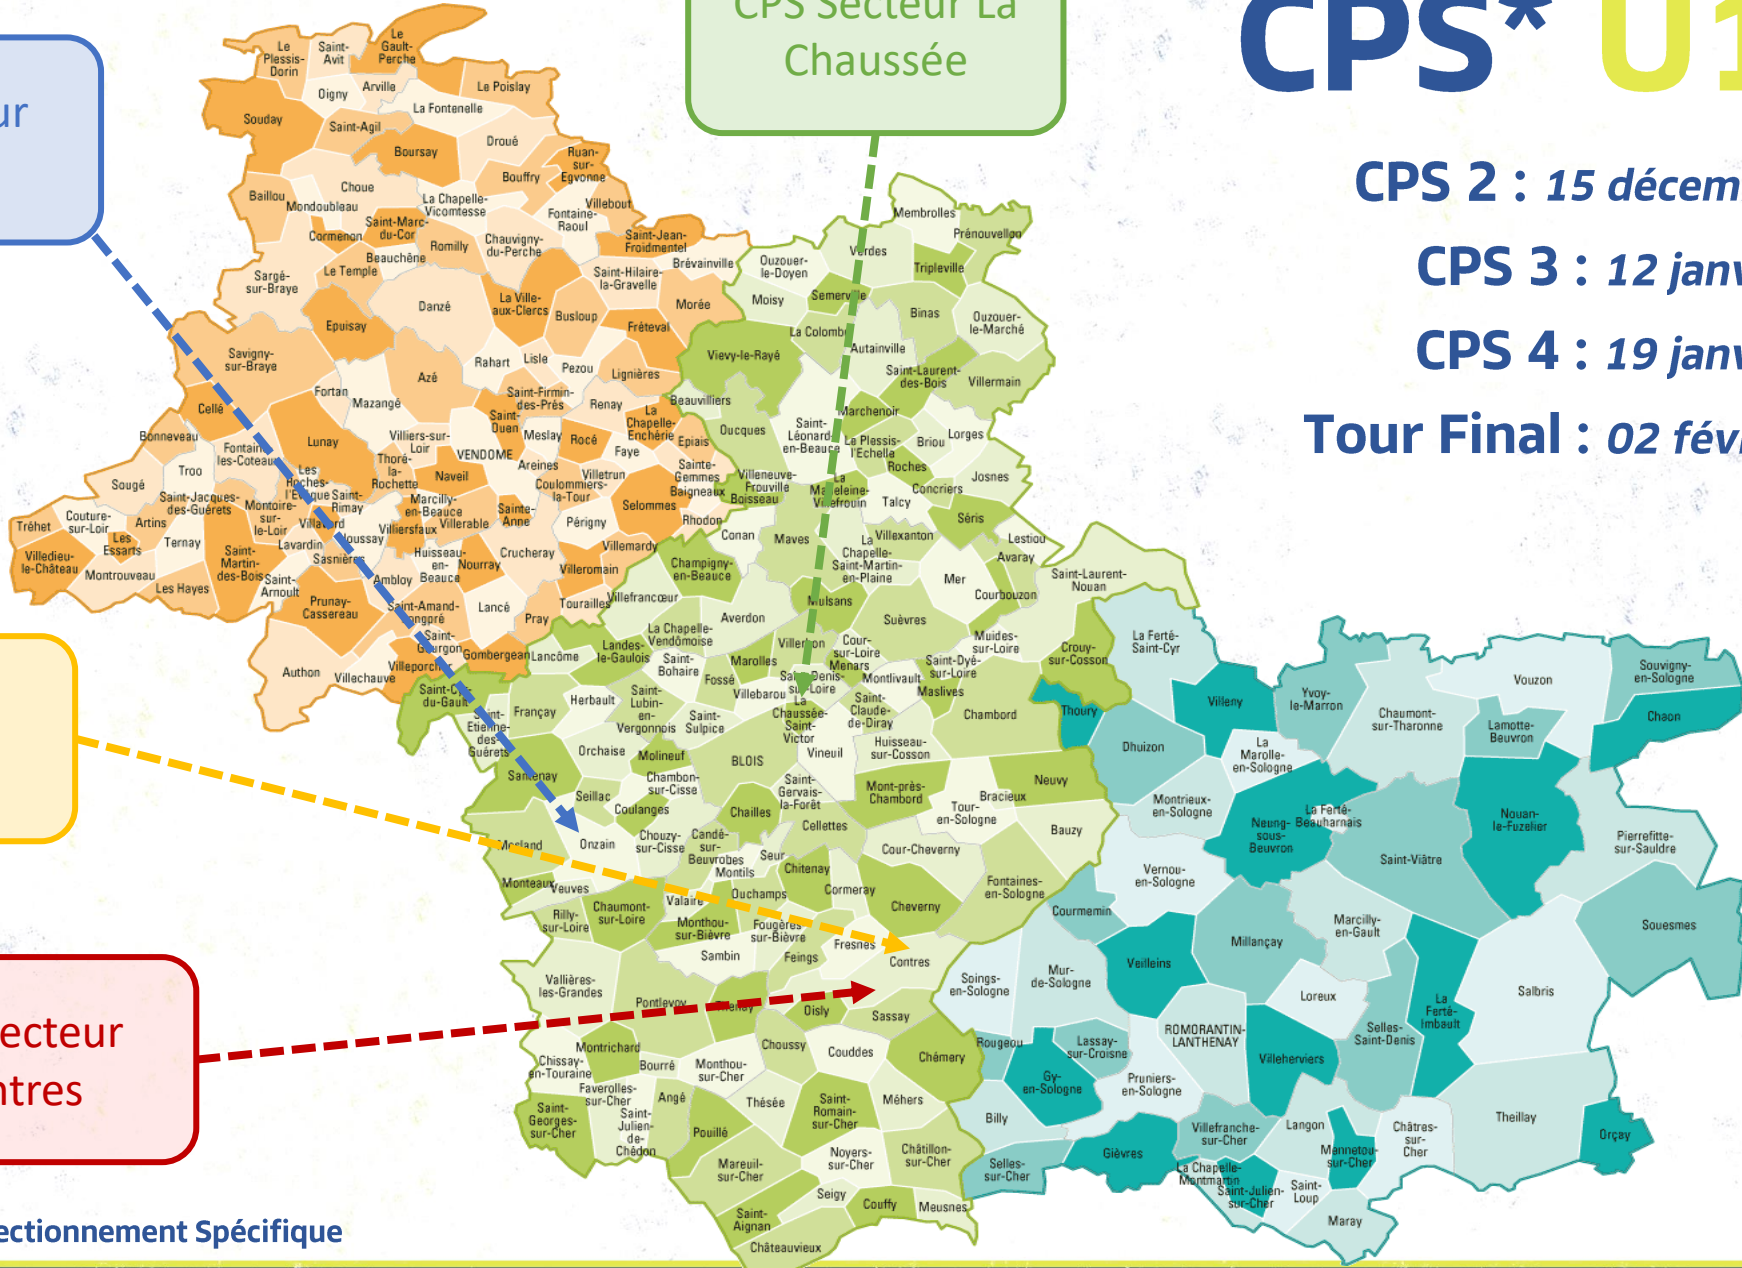

CPS* U13

CPS 2 : 15 décembre 2024

CPS 3 : 12 janvier 2025

CPS 4 : 19 janvier 2025

Tour Final : 02 février 2025

CPS Secteur
Onzain

CPS Secteur La
Chaussée

CPS Elite

CPS Secteur
Contres

CPS* : Centre de Perfectionnement Spécifique