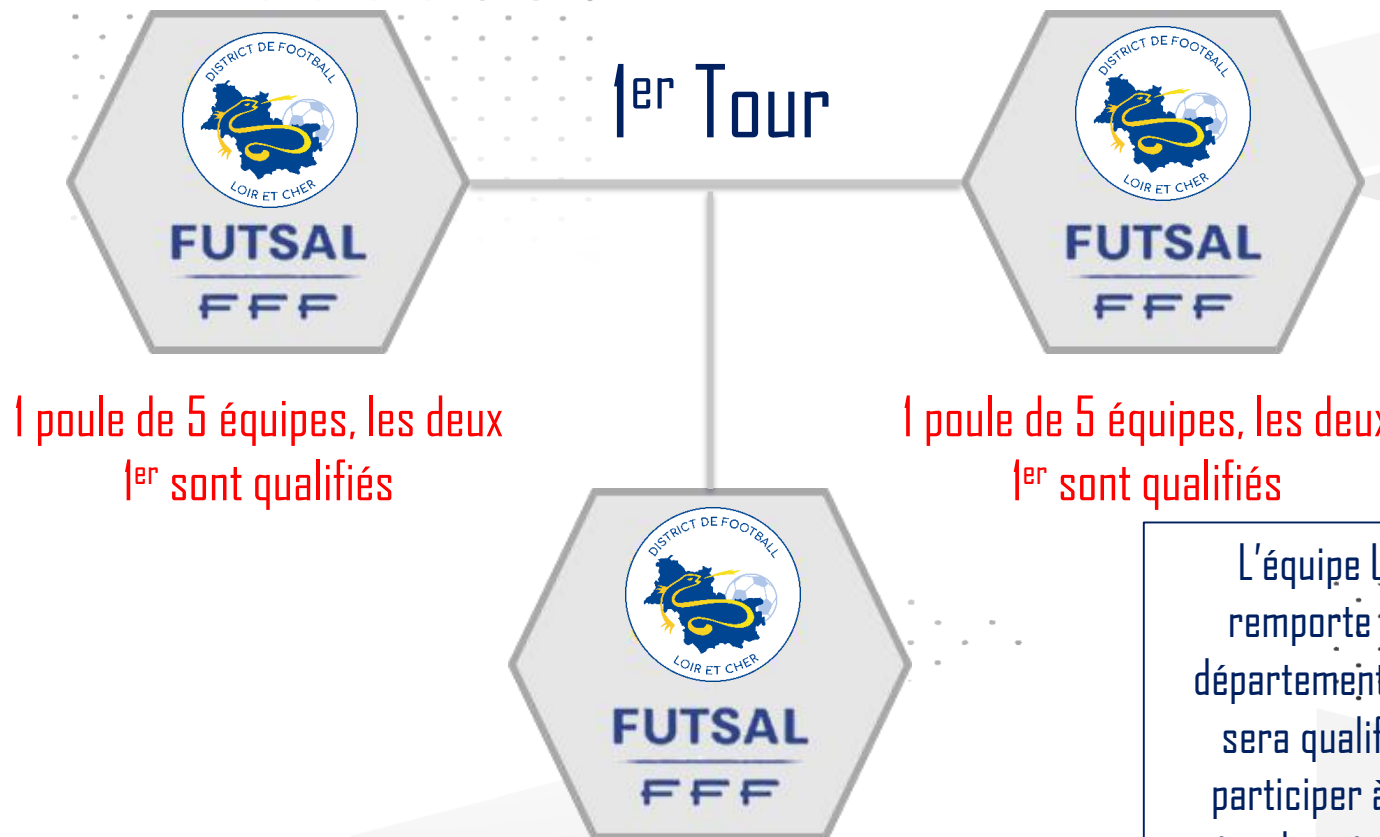

Coupe Futsal U15F

Equipes inscrites en U15F

Ouzouer CA

Chouzy/Onzain AS

Vendôme US

Villebarou ES

Haut Vendômois FC

Chailles/Candé AS

Chitenay/Cellettes US

Montrichard CA

Ent Féminine Centre Loire 41

St Aignan/Noyers

Finale à 4 Equipes
Lieu à confirmer

L'équipe U15F qui remporte la finale départementale futsal, sera qualifiée pour participer à la finale régionale qui se déroulera le Samedi 8 Février à Athée sur Cher (37)