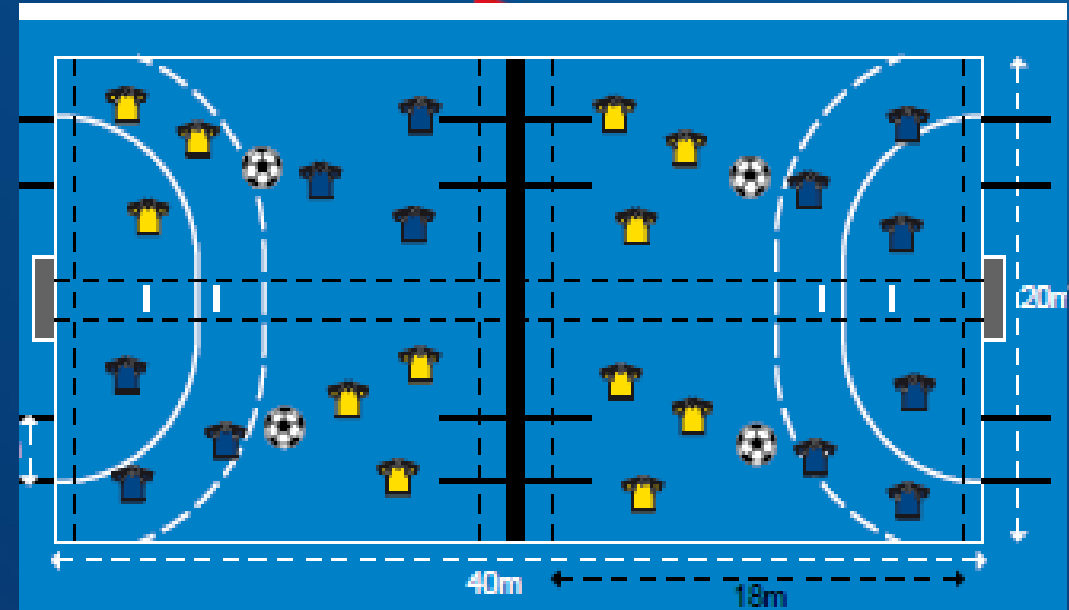

Un père Noël en chocolat sera offert à tous les joueurs, ils devront être récupérés au District par les clubs qui accueillent le plateau

Plateau de Noël avec 4 terrains

PRATIQUE: 3c3 sans gardien

TEMPS DE JEU: 5x10 min

ESPACE DE JEU: 10m x 18m

BUT : 3m (But foot à l'école)

FAIRE VENIR LE GOÛTER PAR LE PÈRE NOËL POUR RENDRE CE PLATEAU PLUS FESTIF

Un père Noël en chocolat sera offert à tous les joueurs, ils devront être récupérés au District par les clubs qui accueillent le plateau