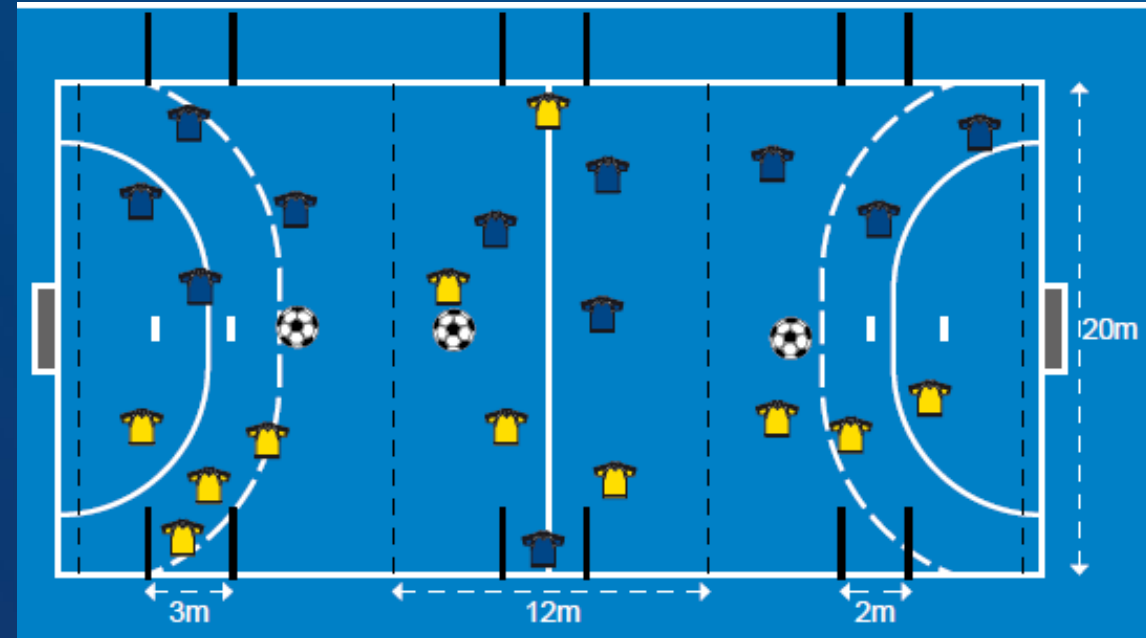

District de Loir-et-Cher de Football

Plateau de Noël avec 3 terrains

PRATIQUE: 4c4 avec gardien

TEMPS DE JEU: 5x10 min

ESPACE DE JEU: 12m x 20m

BUT : 3m (But foot à l'école)

FAIRE VENIR LE GOÛTER PAR LE PÈRE NOËL POUR RENDRE CE PLATEAU PLUS FESTIF

Un père Noël en chocolat sera offert à tous les joueurs, ils devront être récupérés au District par les clubs qui accueillent le plateau

Plateau de Noël avec 4 terrains

PRATIQUE: 3c3 sans gardien

TEMPS DE JEU: 5x10 min